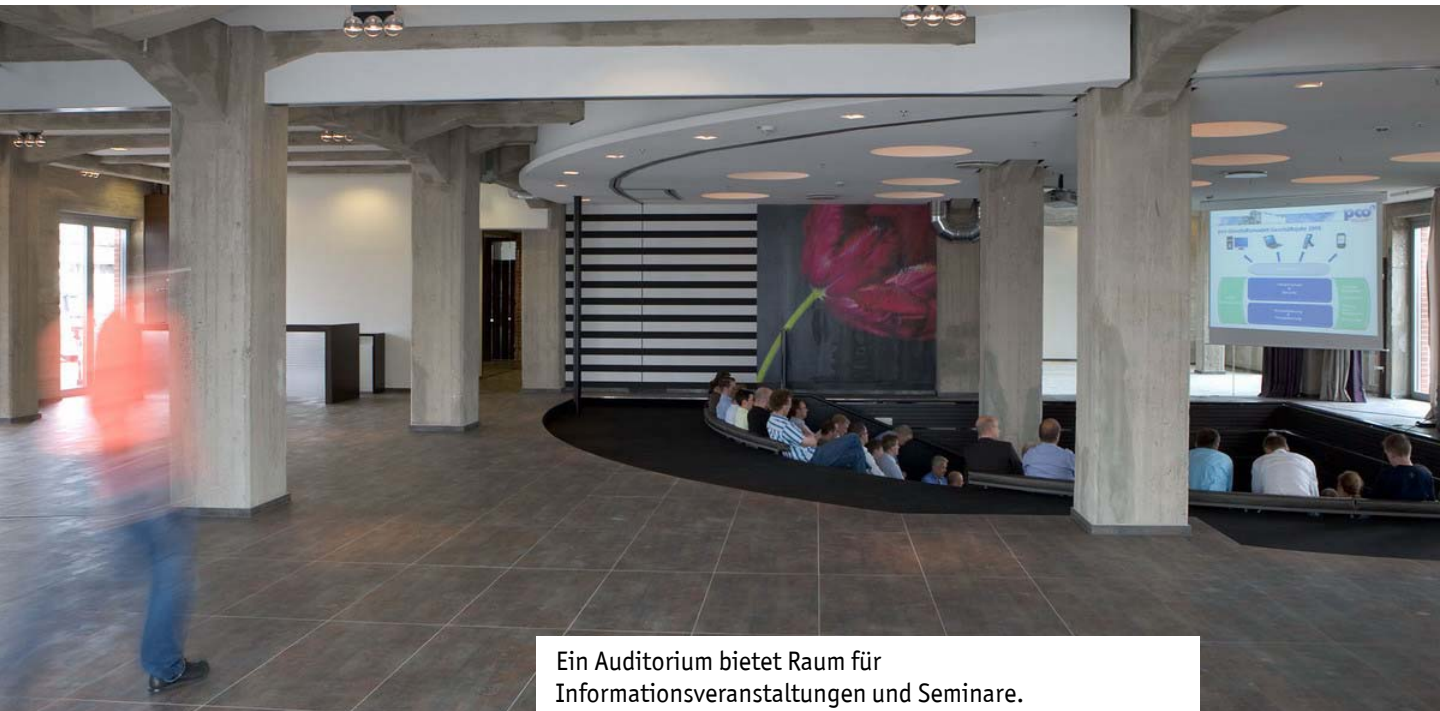

Der Film zum Projekt: >> [Deutsche Welle](#)

Am Hafen in Osnabrück errichtete das Logistikunternehmen Hellmann im Speicher III seine Zentrale. In dem komplett entkernten und räumlich neu gestalteten historischen Bau wurde eine vorbildliche und transparente Bürolandschaft geschaffen, die mit dem Best Office Award 2008 ausgezeichnet wurde.

Offene und großzügige Räume ermöglichen ein Arbeiten im nonterritorialen Büro. Jeder Mitarbeiter wählt morgens seinen Platz nach jeweiligem Befinden und Aufgaben. Fotos: Sedus

Ein Auditorium bietet Raum für Informationsveranstaltungen und Seminare.

Einige historische Elemente wie eine geschnitzte Tür oder eine Trägersäule aus Holz wurden als Stilmittel bewusst wieder eingesetzt. Am Konferenztisch **silent rush** Drehstühle in violett.

Hellmann Worldwide Logistics, Osnabrück Innenarchitektur: Christian Kolde, Osnabrück