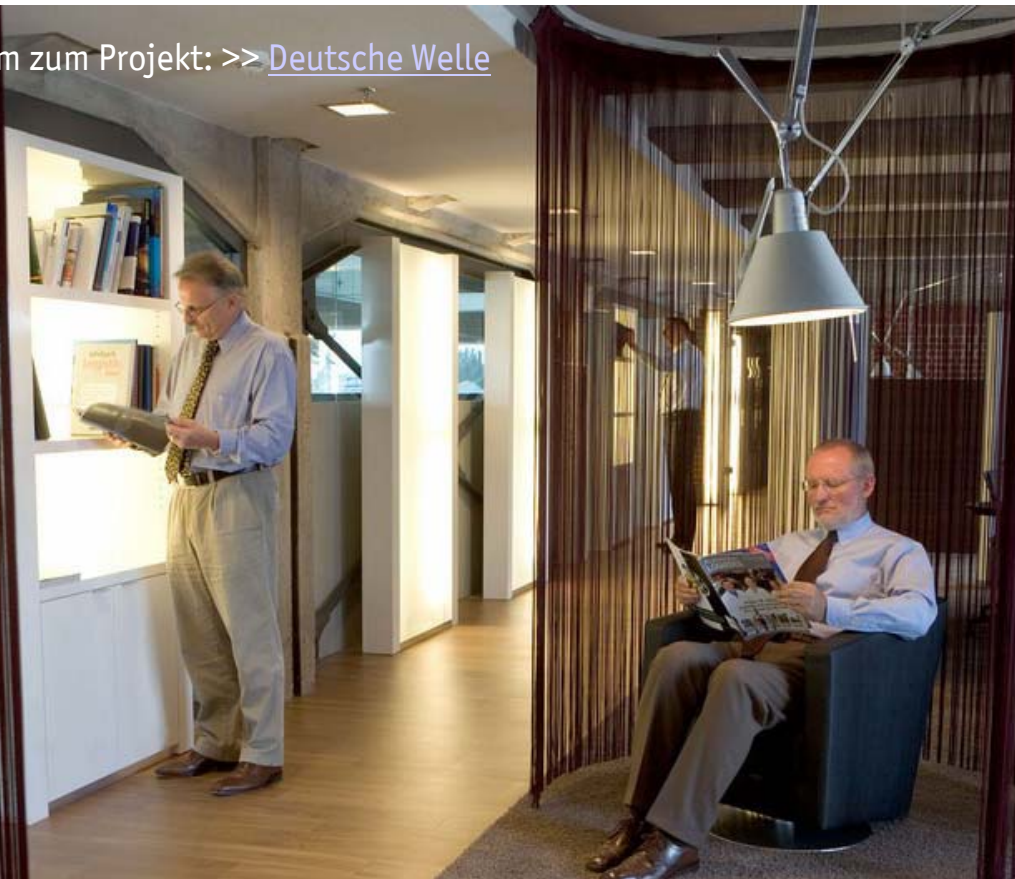

Der Film zum Projekt: >> [Deutsche Welle](#)

Am Hafen in Osnabrück errichtete das Logistikunternehmen Hellmann im Speicher III seine Zentrale. In dem komplett entkernten und räumlich neu gestalteten historischen Bau wurde eine vorbildliche und transparente Bürolandschaft geschaffen, die mit dem Best Office Award 2008 ausgezeichnet wurde.

Offene und großzügige Räume ermöglichen ein Arbeiten im nonterritorialen Büro. Jeder Mitarbeiter wählt morgens seinen Platz nach jeweiligem Befinden und Aufgaben. Fotos: Sedus

Ein Auditorium bietet Raum für Informationsveranstaltungen und Seminare.

Einige historische Elemente wie eine geschnitzte Tür oder eine Trägersäule aus Holz wurden als Stilmittel bewusst wieder eingesetzt. Am Konferenztisch **silent rush** Drehstühle in violett.

Hellmann Worldwide Logistics, Osnabrück Innenarchitektur: Christian Kolde, Osnabrück