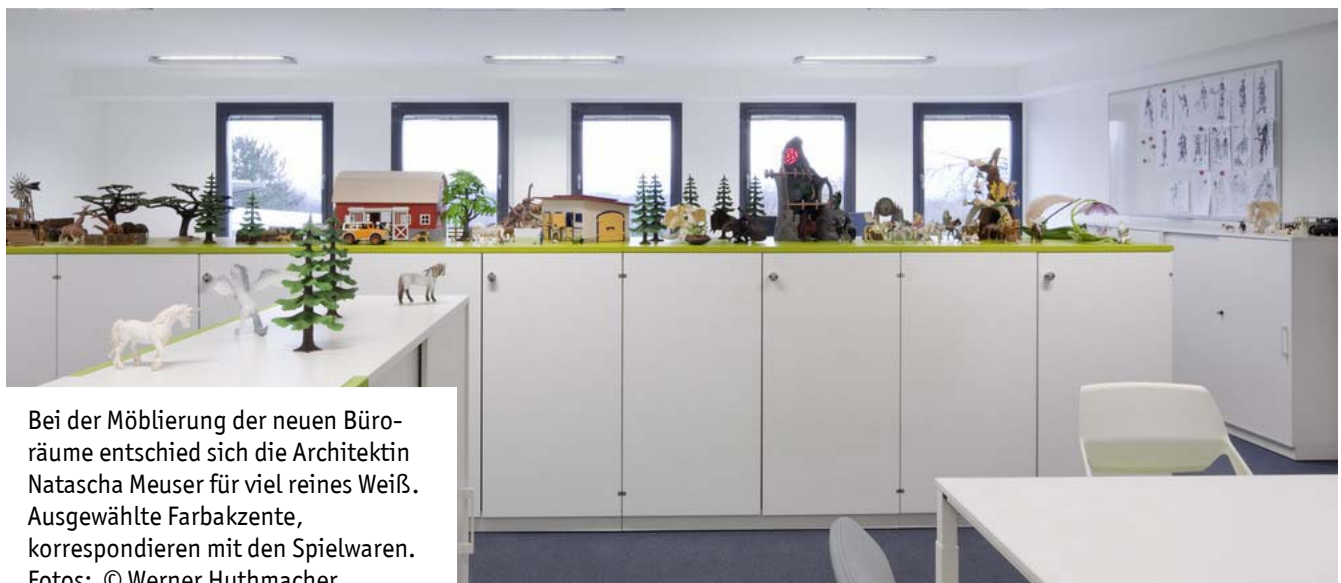

Schleich GmbH, Schwäbisch Gmünd, Deutschland
Architektur: Meuser Architekten GmbH, Berlin
Büroplanung: Officeform, Berlin

Schleich GmbH
Am Limes 69
Schwäbisch Gmünd
Deutschland

Fertigstellung: 2009

Produkte:
**temptation, crossline,
roxy, meet chair**

Mit „Schleich-Figuren“ wurde das Unternehmen, das als Zulieferer für Kunststoffteile begann, in den 50er Jahren bekannt. Schlümpfe, Biene Maja und Snoopy gehören zu den ersten vom Unternehmen hergestellten Spielwaren, die heute längst um Dinosaurier, Ritter, Indianer und Elfen ergänzt wurden. Am Hauptstandort der Unternehmensleitung in Gmünd wurde nun ein neues Verwaltungsgebäude errichtet. Hier werden Produkte entworfen, Werkzeuge hergestellt und das Unternehmen gesteuert.

Bei der Möblierung der neuen Büroräume entschied sich die Architektin Natascha Meuser für viel reines Weiß. Ausgewählte Farbakzente, korrespondieren mit den Spielwaren.
Fotos: © Werner Huthmacher

Schleich GmbH, Schwäbisch Gmünd, Deutschland
Architektur: Meuser Architekten GmbH, Berlin
Büroplanung: Officeform, Berlin

Schleich GmbH
Am Limes 69
Schwäbisch Gmünd
Deutschland

Fertigstellung: 2009

Produkte:
temptation, crossline,
roxy, meet chair

Für die Möblierung wurde das Tisch- und Containersystem **temptation** gewählt. Als Sitzmöbel dienen die Bürodrehstühle **crossline** und als Besucherstühle die Freischwinger **roxy**. Fotos: © Werner Huthmacher