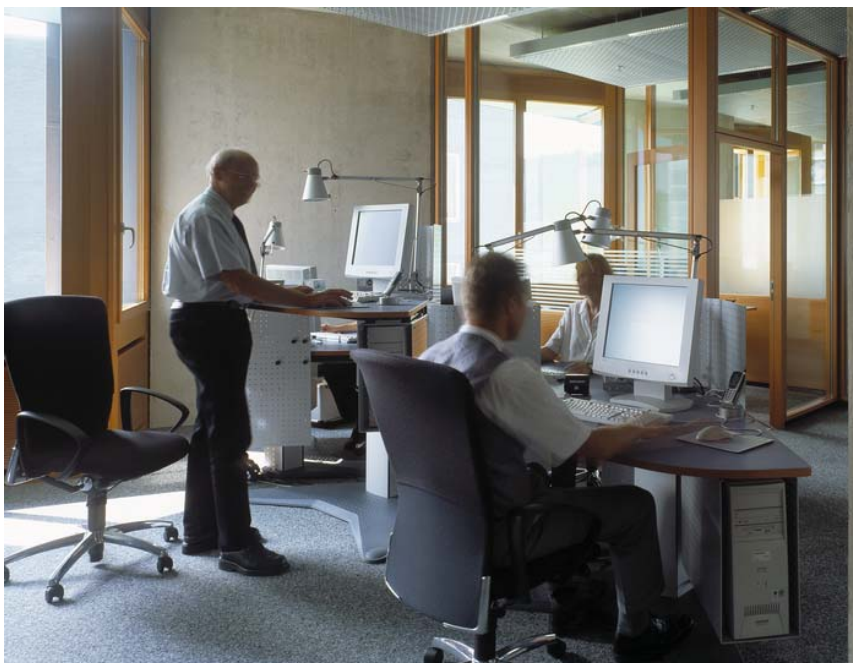

B. Braun Melsungen
Architetti: Wilford Schupp Architekten

B. Braun Melsungen AG
Headquarter
Carl-Braun-Str. 1
Melsungen
Germania

Anno di realizzazione:
2001
Arredamento:
new york

La poltrona **new york** al lavoro
Fotografie: ©
Roland Halbe

La B. Braun, azienda che produce apparecchiature mediche, non vuole essere un trend setter soltanto per prodotti e prestazioni – ma anche per i posti di lavoro del proprio personale, concepiti secondo i criteri più recenti. Strutture gerarchiche limitate al minimo, ambienti ufficio flessibili e accoglienti permettono moderne forme di lavoro.