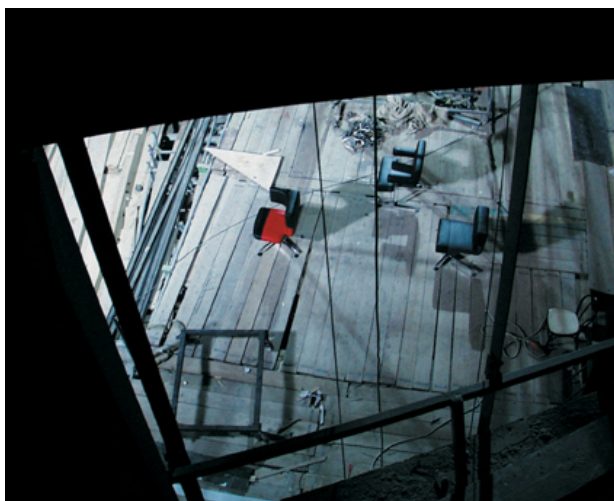

Nieuwe Luxortheater, Rotterdam Architecten: Bolles + Wilson, Münster

Nieuwe Luxortheater
Posthumalaan 1
Rotterdam
Nederland

Bouwjaar: 2001
Meubels: **corner**

Foto's: © Peter Wilson (boven), Christian Richters (onder), Tekening: Peter Wilson

In het kader van de planning voor het Luxortheater in Rotterdam ontwierp Peter Wilson de representatieve lounge-chair **corner**. Deze ontvangt de bezoekers van het theater in de verschillende foyers alsof hij een acteur op het toneel was. Model voor deze sculpturale stoel stond het werk van de Baskische beeldhouwer Eduardo Chillida. De stoel is in verschillende uitvoeringen verkrijgbaar.